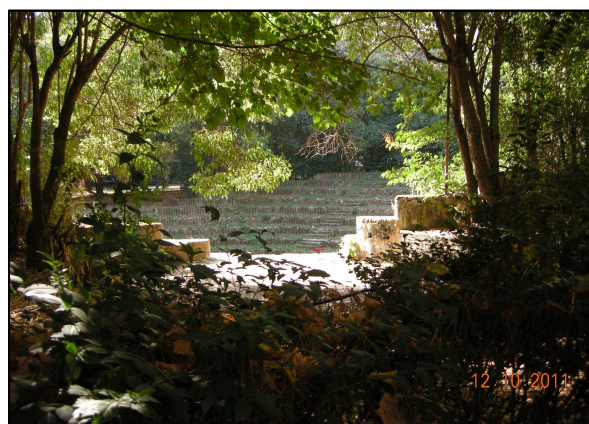

## PARCO DI VIA MEUCCIO RUINI

"La Green Box Architecture srl ha provveduto ad effettuare la potatura del parco di Via Meuccio Ruini per risarcire i cittadini del disagio provocato al quartiere con la costruzione dell'autorimessa".